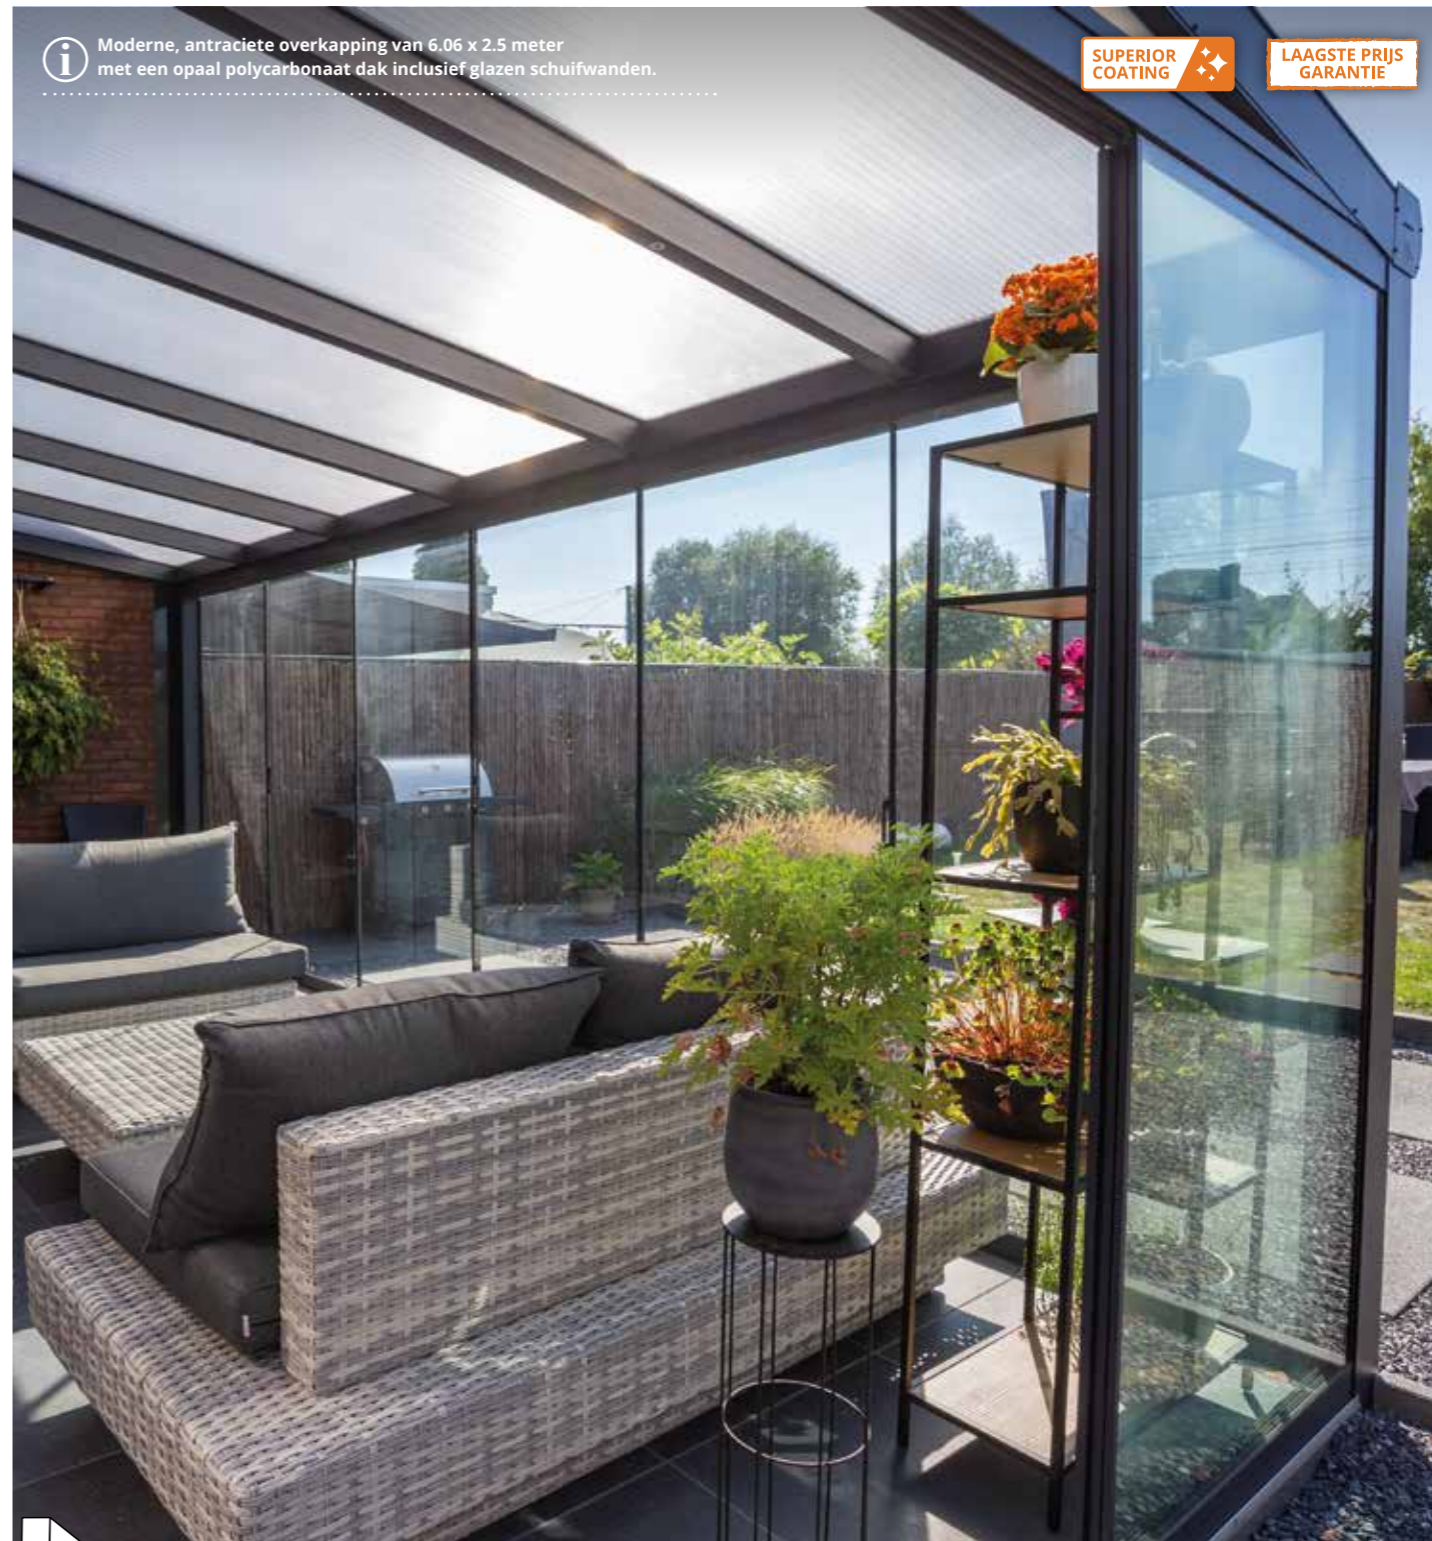

Meetinstructies glazen schuifwanden

Wanneer u de volle lengte van een rail gebruikt is er geen overlap tussen de glazen platen, aangezien de glazen platen 980mm breed zijn. De railsystemen zijn eenvoudig in te korten. U berekent de overlap per plaat door de lengte die u inkort te delen door het aantal platen minus één.

Voorbeeld: u wilt een 4-rail systeem inkorten met 210mm. Een 4-rail systeem bevat 4 glasplaten. Haal hier voor de berekening één glasplaat vanaf. Er zijn namelijk 3 plekken waar overlap mogelijk is. De overlap per glasplaat is $210 : 3 = 70$ mm.

Indien de opening die u wilt afsluiten groter is dan 5880mm, dan heeft u onderstaande mogelijkheden:

1. Verklein de opening naar maximaal 5880mm door een deel van de opening dicht te maken.
2. Verdeel de opening in tweeën met een extra staander, zodat u twee afzonderlijke railsystemen kunt plaatsen.