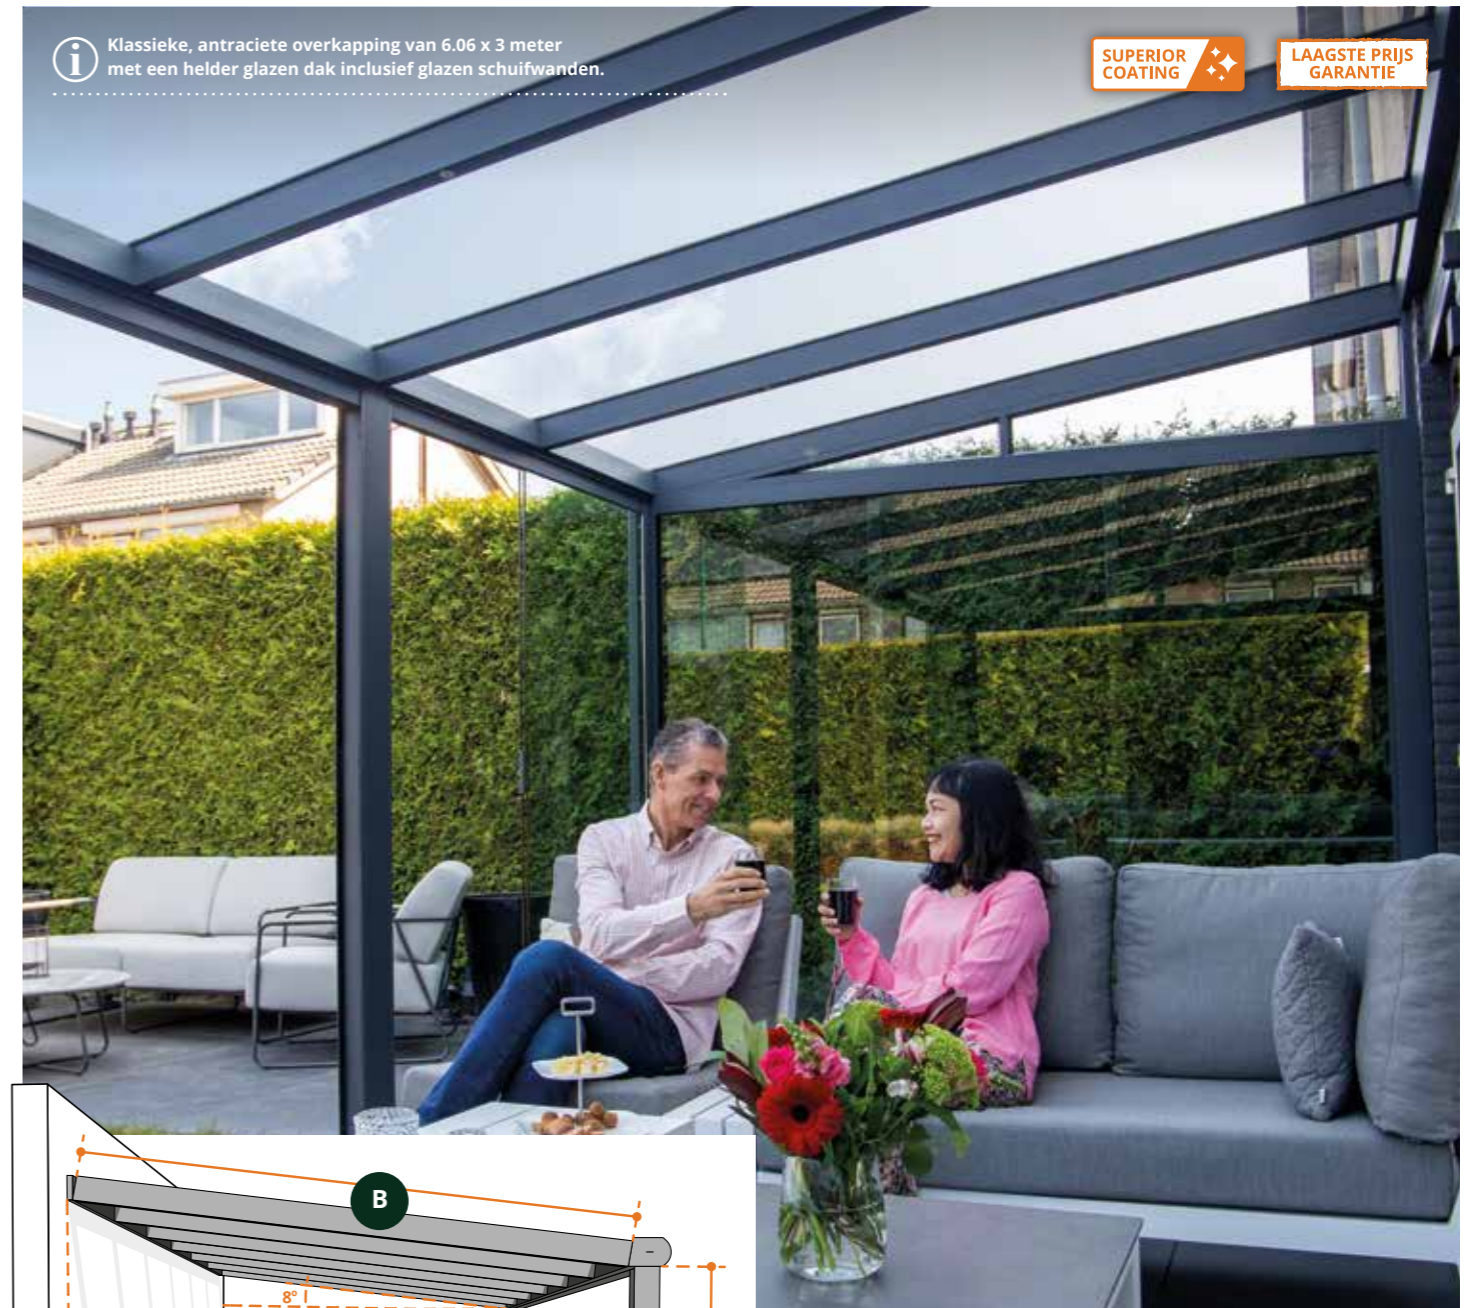

i Klassieke, antraciete overkapping van 6.06 x 3 meter met een helder glazen dak inclusief glazen schuifwanden.

SUPERIOR COATING

LAAGSTE PRIJS GARANTIE