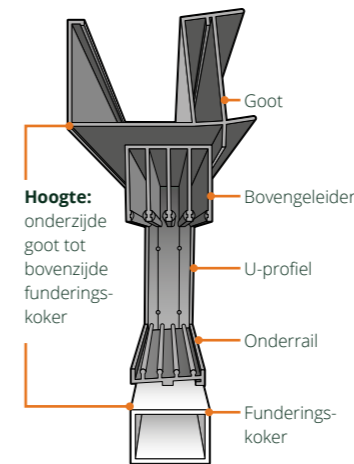

SUPERIOR COATING

LAAGSTE PRIJS GARANTIE

Totale hoogte glazen schuifwandsysteem

Gumax® glazen schuifwanden zijn verkrijgbaar in hoogtematen variërend van 2000mm t/m 2700mm. Hierbij is er een speling van 20mm naar boven en 20mm naar beneden mogelijk. De hoogtemaat van het complete systeem wordt gerekend inclusief de onderrail, bovengeleider en het glasprofiel. U hoeft dus enkel met deze maat rekening te houden. Is uw overkapping met afschot geplaatst? In dit geval dient zowel de laagste als hoogste maat binnen de afmetingen in de tabel hiernaast te vallen.