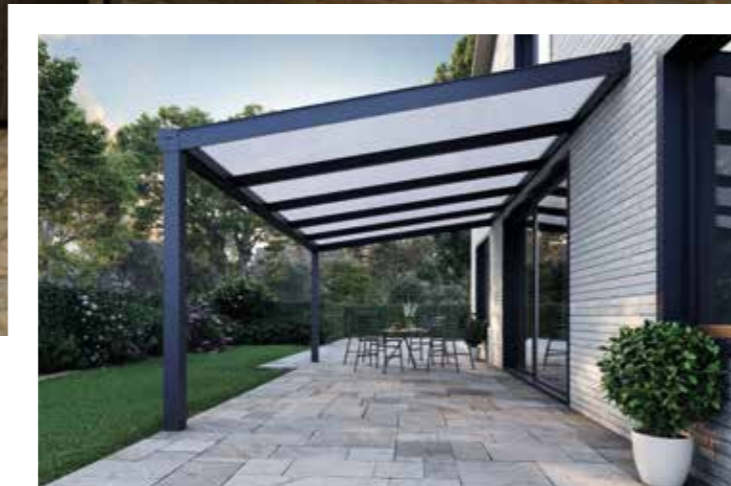

Stap 2 Kies uw daktype

Voor uw Gumax® Excellence terrasoverkapping kunt u kiezen uit onderstaande 5 daktypen. Alle dakplaten hebben een unieke plaatbreedte van 980mm. Alle polycarbonaat dakplaten hebben een honingraatstructuur. Glazen daken zijn vervaardigd uit gehard en gelaagd 4-4-2 glas.

Dakplaten	Helder glas	Melkglas	Helder polycarbonaat	Opaal polycarbonaat	IQ-relax polycarbonaat
Lichtdoorlating	88%	63%	70%	55%	47%
Energiedoorlating	85%	52%	62%	54%	44%
Geluidsdemping	36 dB	36 dB	21 dB	21 dB	21 dB
Dikte	8,76mm	8,76mm	16mm	16mm	16mm
Vuil zichtbaar	Ja	Nauwelijks	Enigszins	Nauwelijks	Nauwelijks
Condens zichtbaar	-	-	Ja	Nauwelijks	Nauwelijks

Bovenstaande dakplaten hebben elk hun eigen kenmerken als het gaat om energie- en lichtdoorlating.

Wilt u effectief de warmtestraling tegengaan? **Gumax® zonwering weerkaatst 89% van de directe warmte-instraling bij alle dakplaten.**

Let op: bovengenoemde percentages zijn indicatief.

SUPERIOR COATING

LAAGSTE PRIJS GARANTIE

Stap 3 Bepaal de afmetingen

A: breedte
Gumax® Excellence terrasoverkappingen worden standaard geleverd vanaf 3.06 meter breed en lopen op per meter: 3.06m, 4.06m, 5.06m, 6.06 meter etc. De breedte is eenvoudig op maat in te korten.

B: diepte
Gumax® Excellence terrasoverkappingen worden standaard geleverd in dieptematen van 2.5m, 3.0m, 3.5m of 4.0 meter. Bij een overkapping met een polycarbonaat dak zijn alle dieptes op maat inkortbaar. Hierdoor is iedere diepte tot 4.0 meter mogelijk. Een glazen dak is alleen in standaardmaten mogelijk. **Let op:** bij het inkorten in de diepte kan er geen zonwering worden gemonteerd. Ook glazen schuifwanden kunnen in dit geval niet aan de zijkanten van uw terrasoverkapping worden gemonteerd, omdat de standaard Gumax® glazen spie niet meer past.