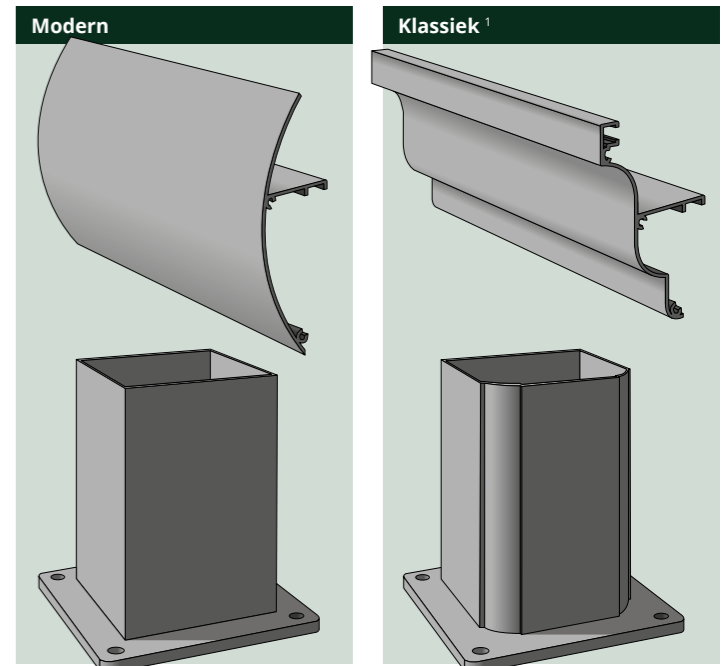

Wit (RAL 9016)

Zwart (RAL 9005)

NIEUW

i Moderne, antraciete overkapping van 6.06 x 2.5 meter met een melkglazen dak.

Stap 2 Kies uw daktype

Voor uw Gumax® Excellence terrasoverkapping kunt u kiezen uit onderstaande 5 daktypen. Alle dakplaten hebben een unieke plaatbreedte van 980mm. Alle polycarbonaat dakplaten hebben een honingraatstructuur. Glazen daken zijn vervaardigd uit gehard en gelaagd 4-4-2 glas.