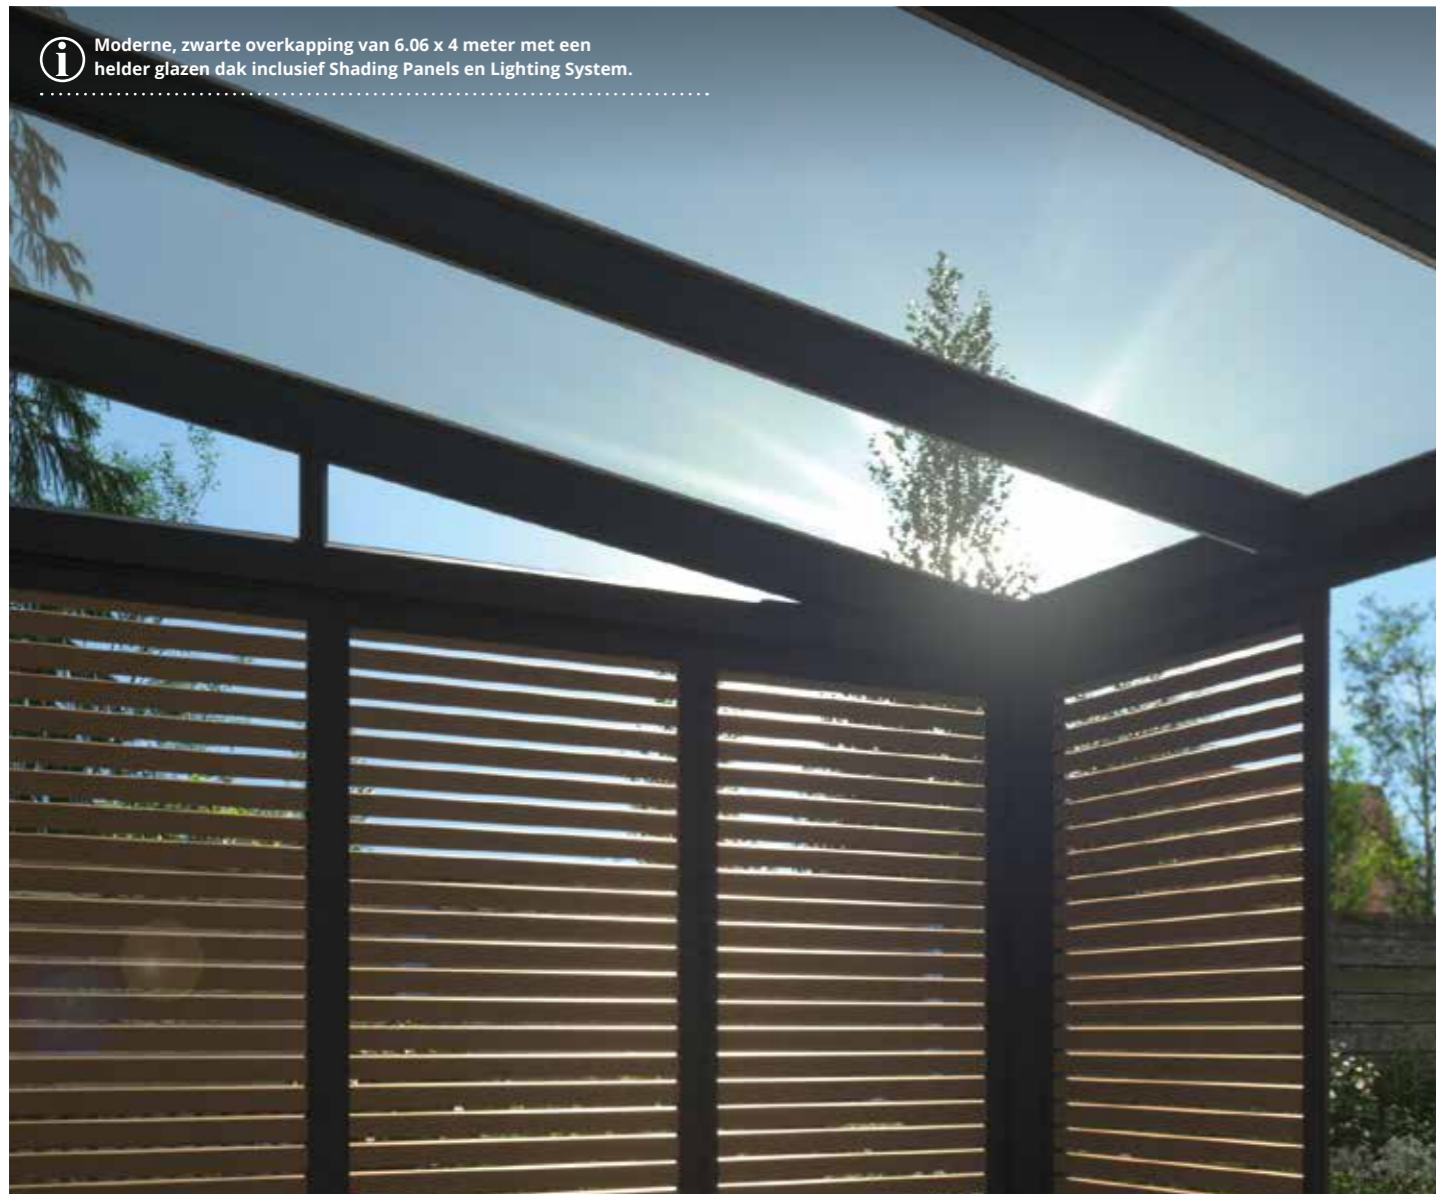

Schaduw of beschutting

Verschuif de panelen en bepaal zelf waar u meer schaduw, beschutting of privacy wilt.

Makkelijk bevestigen

Bevestig de panelen makkelijk en snel met het handige DIY-schuifstelsel.

Lucht & beschut

Creëer een plek onder uw overkapping die zowel open als beschermd aanvoelt.

i Moderne, zwarte overkapping van 6.06 x 4 meter met een helder glazen dak inclusief Shading Panels en Lighting System.

Ook onder houten overkappingen of carports