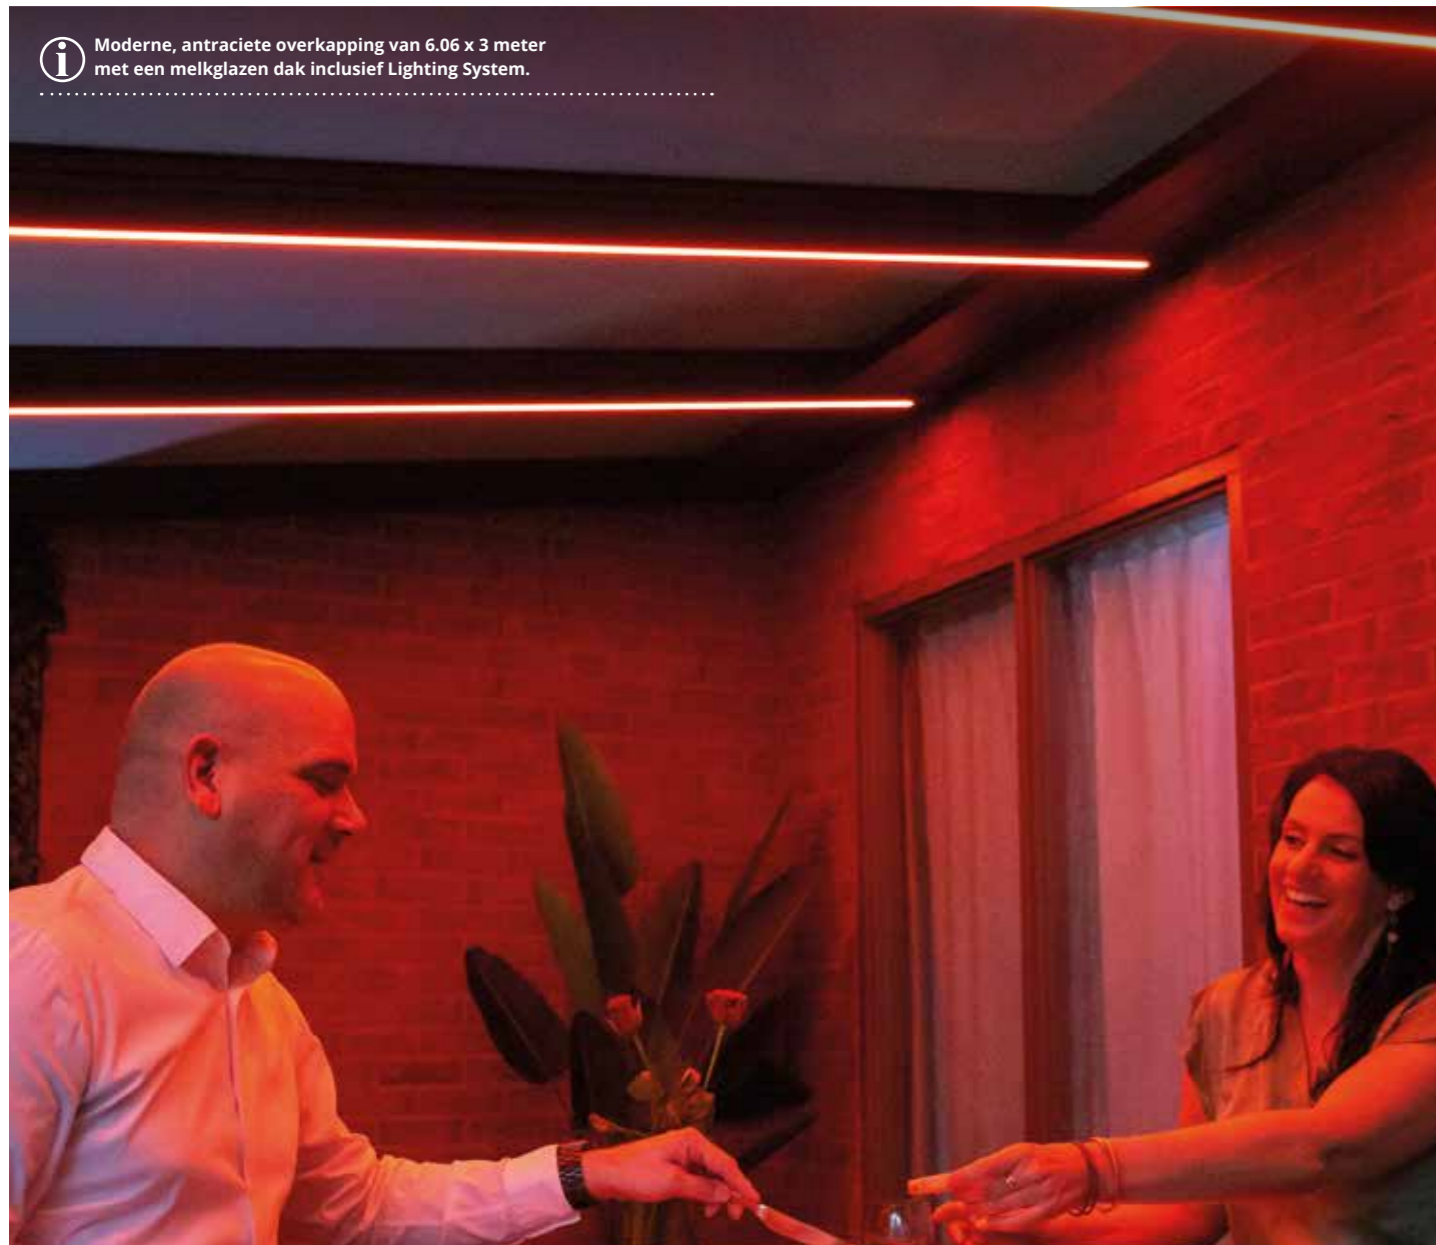

i Moderne, antraciete overkapping van 6.06 x 3 meter met een melkglazen dak inclusief Lighting System.

Makkelijk te bevestigen door 1 persoon. Ook als u al een terrasoverkapping heeft.

Stel uw dagelijkse routine in

Met een Smart Home systeem stelt u eenvoudig Lighting System in voor dagelijkse automatische routine. Zo past uw belichting zich aan bij het moment van de dag.

10.00

Helder

Goede en prettige verlichting.

12.00

Voorjaar

Ervaar de seizoenen ten volste.

19.00

Ontspannen

Warme en prettige kleurtinten.

22.00

Metropool

Kleurrijke en hippe accenten.

Het Gumax® Lighting System sluit naadloos aan onder de tussenliggers van uw terrasoverkapping.

1 Hoogte (onder tussenligger):	22,5mm
2 Breedte (gelijk aan tussenliggers):	60mm
3 Lengte (tussen muurprofiel en goot):	
Verkrijgbaar in lengte 2,5m	2257mm
Verkrijgbaar in lengte 3m	2757mm
Verkrijgbaar in lengte 3,5m	3257mm
Verkrijgbaar in lengte 4m	3757mm

i Moderne, antraciete overkapping van 7.06 x 4 meter met een helder glazen dak inclusief glazen schuifwanden en Lighting System.

PATENT PENDING

SUPERIOR COATING

LAAGSTE PRIJS GARANTIE