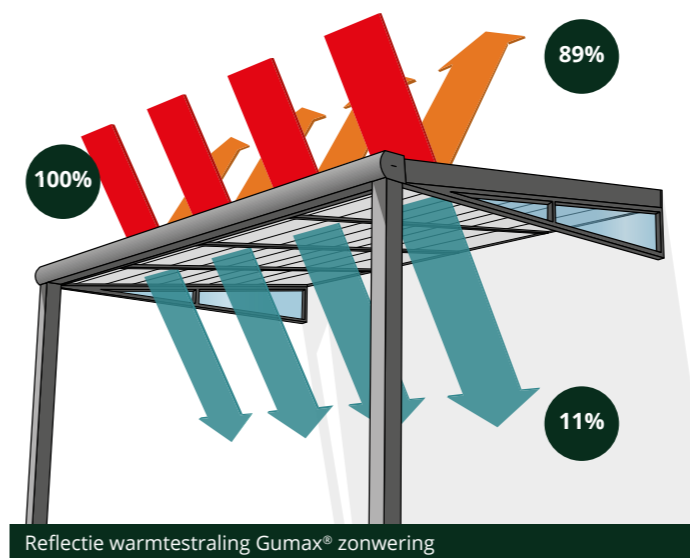

- Patricia -

T/M 29 APRIL

1% 4% 8% 10% **STAPEL KORTING**

Zonwering vanaf **1.382,-**
Laagste prijs garantie

Gumax®
automatische zonwering

i Klassieke, antraciete overkapping van 6.06 x 3.5 meter met een helder glazen dak inclusief zonwering.

PATENTED TECHNOLOGY

SUPERIOR COATING

LAAGSTE PRIJS GARANTIE

Ook effectief onder melkglas en poly daktypen

Effect onder polycarbonaat en glazen overkappingen

In tegenstelling tot traditionele canvas zonweringendoeken, creëert Gumax® automatische zonwering niet alleen schaduw, maar wordt ook de warmtestraling effectief gereflecteerd. Dit komt door het revolutionaire zonweringendoek dat is vervaardigd uit een kunststof doek met gewoven