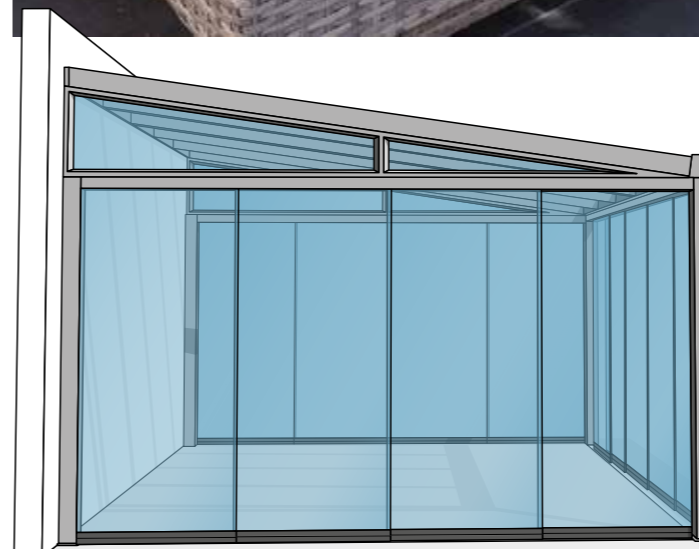

Meetinstructies glazen schuifwanden

Wanneer u de volle lengte van een rail gebruikt is er geen overlap tussen de glazen platen, aangezien de glazen platen 980mm breed zijn. De railsystemen zijn eenvoudig in te korten. U berekent de overlap per plaat door de lengte die u inkort te delen door het aantal platen minus één.

Voorbeeld: u wilt een 4-rail systeem inkorten met 210mm. Een 4-rail systeem bevat 4 glasplaten. Haal hier voor de berekening één glasplaat vanaf. Er zijn namelijk 3 plekken waar overlap mogelijk is. De overlap per glasplaat is $210 : 3 = 70$ mm.

Indien de opening die u wilt afsluiten groter is dan 5880mm, dan heeft u onderstaande mogelijkheden:

1. Verklein de opening naar maximaal 5880mm door een deel van de opening dicht te maken.
2. Verdeel de opening in tweeën met een extra staander, zodat u twee afzonderlijke railsystemen kunt plaatsen.