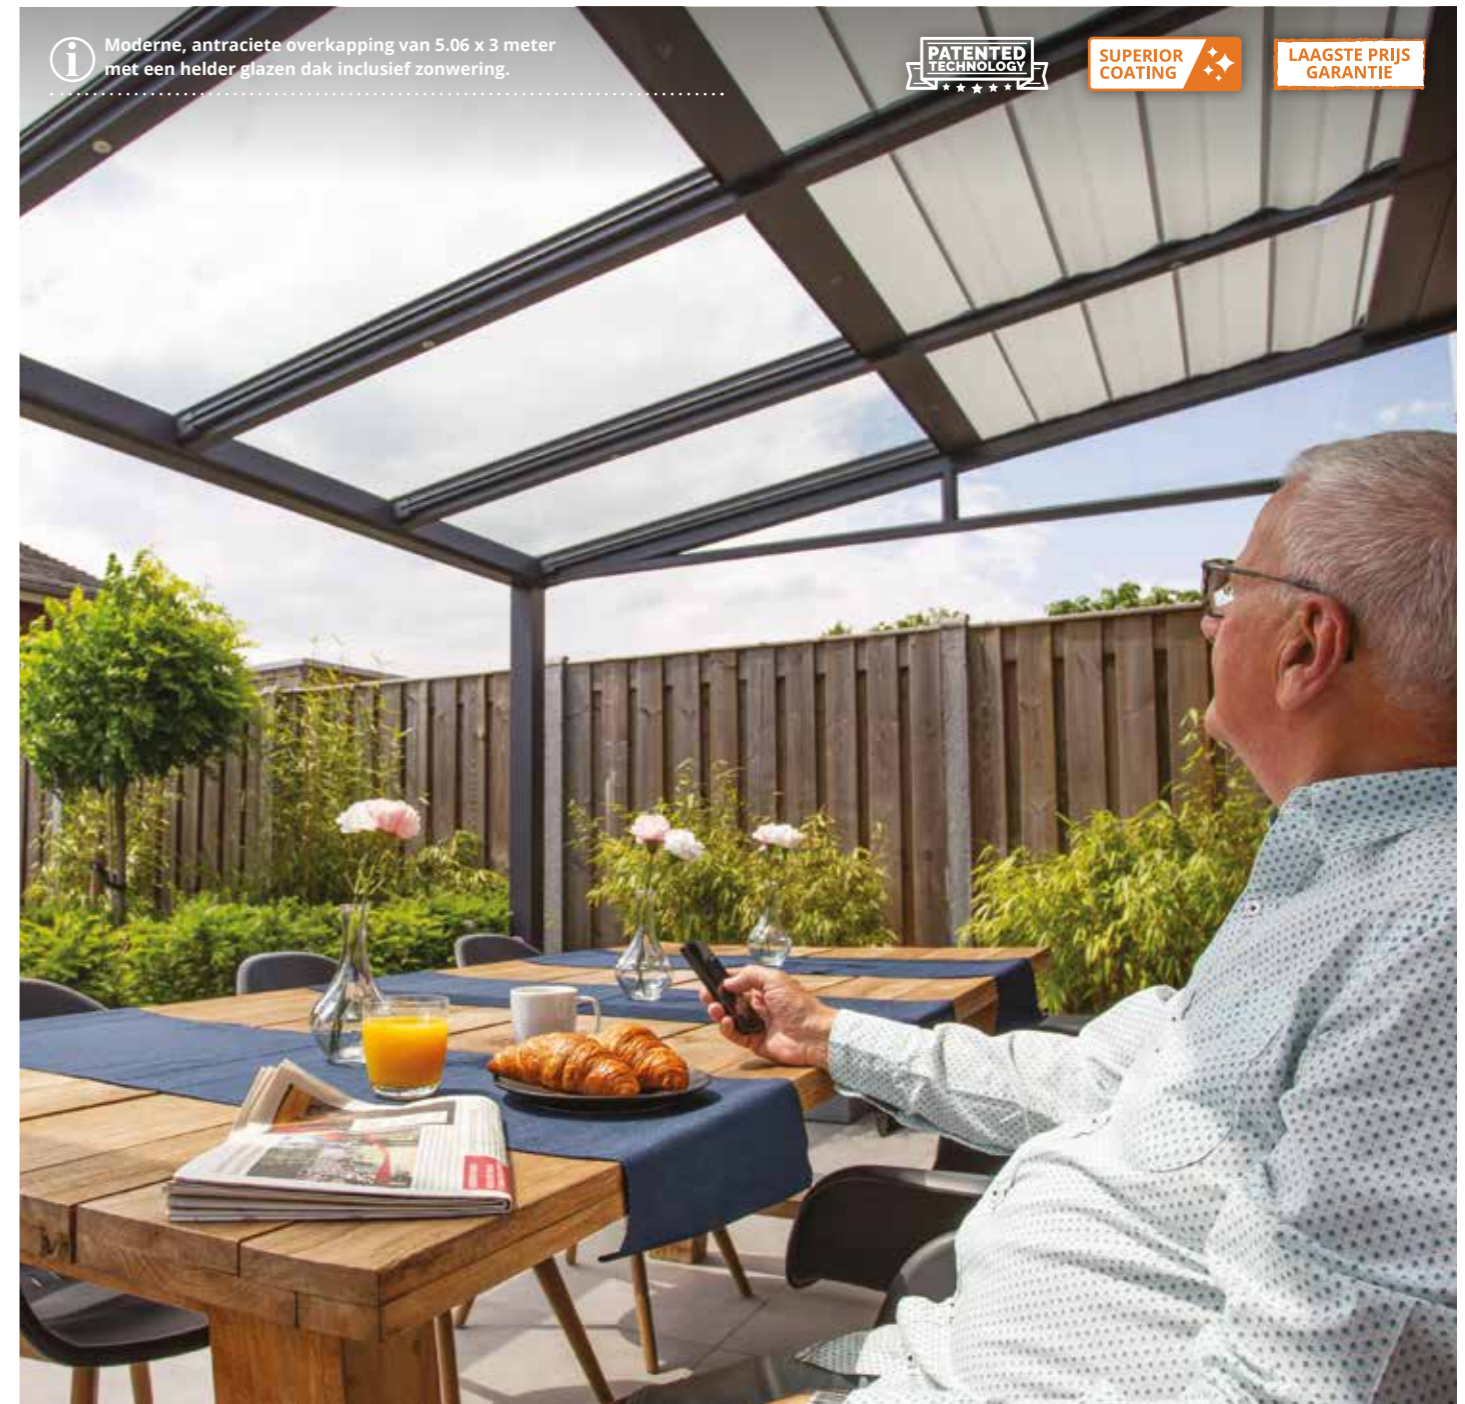

Zon of schaduw, u heeft het zelf in de hand

Gumax® zonwering bedient u eenvoudig met de meegeleverde afstandsbediening. De elektrische motoren van de zonweringsstroken zijn zowel gezamenlijk als individueel te besturen. Dit is mogelijk tot maar liefst 16 individuele banen. U kunt de zonwering ook op iedere positie stilzetten. Zo heeft u zelf in de hand waar u schaduw creëert onder uw overkapping.

Om Gumax® zonwering onder andere typen overkappingen te plaatsen, moet de ruimte onder de overkapping binnen de onderstaande marges vallen.

1 Hoogte (onder dakplaten):	minimaal 88mm
2 Breedte (tussen liggers):	936 - 950mm
3 Lengte (tussen muurprofiel en goot):	
Verkrijgbaar in lengte 2,5m	2463 - 2502mm
Verkrijgbaar in lengte 3m	2963 - 3002mm
Verkrijgbaar in lengte 3,5m	3463 - 3502mm
Verkrijgbaar in lengte 4m	3963 - 4002mm

i Moderne, antraciet overkapping van 5.06 x 3 meter met een helder glazen dak inclusief zonwering.

PATENTED TECHNOLOGY
★★★★★

SUPERIOR COATING

LAAGSTE PRIJS GARANTIE