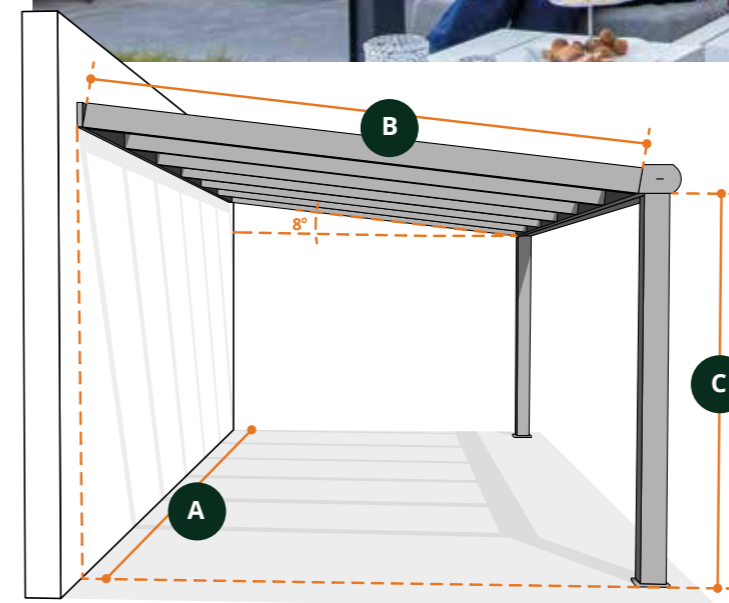

Stap 3 Bepaal de afmetingen

A: breedte
Gumax® Excellence terrasoverkappingen worden standaard geleverd vanaf 3.06 meter breed en lopen op per meter: 3.06m, 4.06m, 5.06m, 6.06 meter etc. De breedte is eenvoudig op maat in te korten.

B: diepte
Gumax® Excellence terrasoverkappingen worden standaard geleverd in dieptematen van 2.5m, 3.0m, 3.5m of 4.0 meter. Bij een overkapping met een polycarbonaat dak zijn alle dieptes op maat inkortbaar. Hierdoor is iedere diepte tot 4.0 meter mogelijk. Een glazen dak is alleen in standaardmaten mogelijk. **Let op:** bij het inkorten in de diepte kan er geen zonwering worden gemonteerd. Ook glazen schuifwanden kunnen in dit geval niet aan de zijkanten van uw terrasoverkapping worden gemonteerd, omdat de standaard Gumax® glazen spie niet meer past.

C: hoogte
Tuinmaximaal raadt u aan om van tevoren al na te denken over de hoogte en adviseert om een hoogte tot de onderkant van de goot aan te houden van 2.10m, 2.15m, 2.20m, 2.25m, 2.30m of 2.35 meter. Met deze afmetingen passen de glazen schuifwanden onder de terrasoverkapping altijd exact en zijn betonpoeren nog goed in te graven.

Bereken de doorloophoogte en de hoogte waarop het muurprofiel gemonteerd dient te worden op: www.tuinmaximaal.be/meettool

Gumax®: kwaliteit & CE-markering

Onder uw overkapping moet u veilig kunnen genieten. Waar andere merken terrasoverkappingen gebruikmaken van 6060-T6 aluminium, zijn Gumax® Excellence overkappingen vervaardigd uit het 25% sterkere 6063-T6 aluminium. Bovendien biedt aluminium zelf vele voordelen. Het materiaal:

- + Is zeer onderhoudsarm;
- + Heeft een lange levensduur;
- + Wordt niet aangetast door vocht of UV-straling.

Gumax® Excellence terrasoverkappingen zijn daarnaast:

- + Bestand tegen een last van 80kg per m² dankzij de gegalvaniseerde stalen strip in de goot;
- + Voorzien van CE-markering en voldoen daarmee aan de vereiste Europese bouwnormen;
- + Bestand tegen wind tot orkaankracht en zware aardbevingen.

Vraag altijd naar de CE-markering bij de aanschaf van een overkapping.