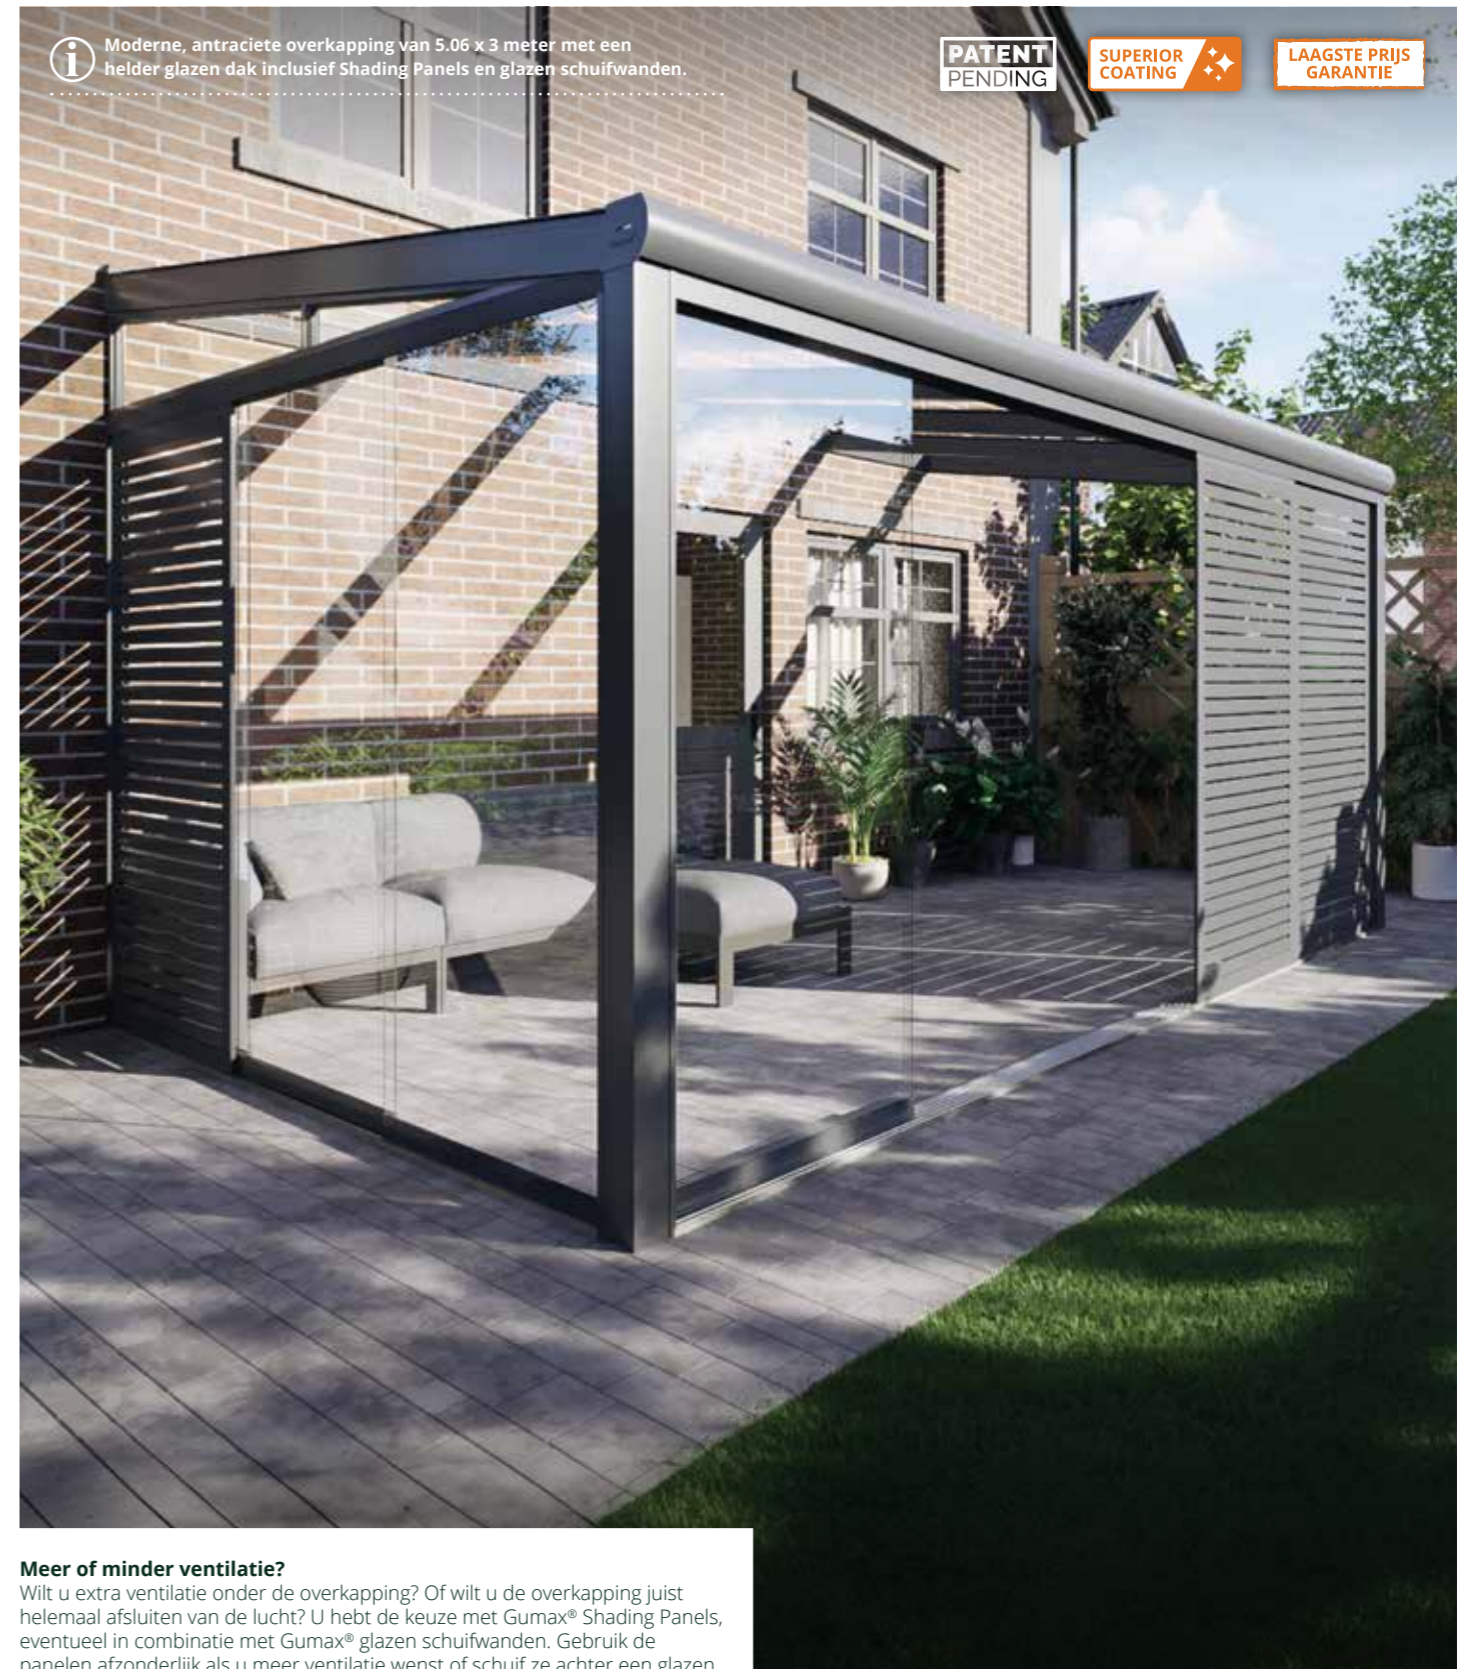

i Moderne, antraciete overkapping van 5.06 x 3 meter met een helder glazen dak inclusief Shading Panels en glazen schuifwanden.

PATENT PENDING

SUPERIOR COATING

LAAGSTE PRIJS GARANTIE

Meer of minder ventilatie?

Wilt u extra ventilatie onder de overkapping? Of wilt u de overkapping juist helemaal afsluiten van de lucht? U hebt de keuze met Gumax® Shading Panels, eventueel in combinatie met Gumax® glazen schuifwanden. Gebruik de panelen afzonderlijk als u meer ventilatie wenst of schuif ze achter een glazen schuifwand voor het afsluiten van de lucht. Bepaal zelf de ruimte tussen de lamellen van de Gumax® Shading Panels met de afstandhouders in 3 maten.

Optioneel

	Prijs per set
Afstandhouders 10 mm (78 stuks)	27,-
Afstandhouders 13 mm (74 stuks, standaard geleverd)	27,-
Afstandhouders 16 mm (70 stuks)	27,-

Eenvoudige montage

U monteert en installeert Gumax® Shading Panels heel eenvoudig zelf dankzij het handige schuifstelsel, de stap-voor-stap montagehandleiding en de duidelijke montagevideo.

Gumax® Shading panel

- + Hoogtemaat naar wens aan te passen;
- + Keuze uit lamellen in 7 kleuren;
- + Mogelijkheid tot 3 verschillende afstanden tussen lamellen.

Hoogte	Standaard kleuren	Speciale kleuren
1900 - 2000 mm	349,-	389,-
2050 - 2200 mm	379,-	419,-
2250 - 2300 mm	409,-	449,-
2400 - 2500 mm	439,-	479,-
2600 mm	469,-	499,-