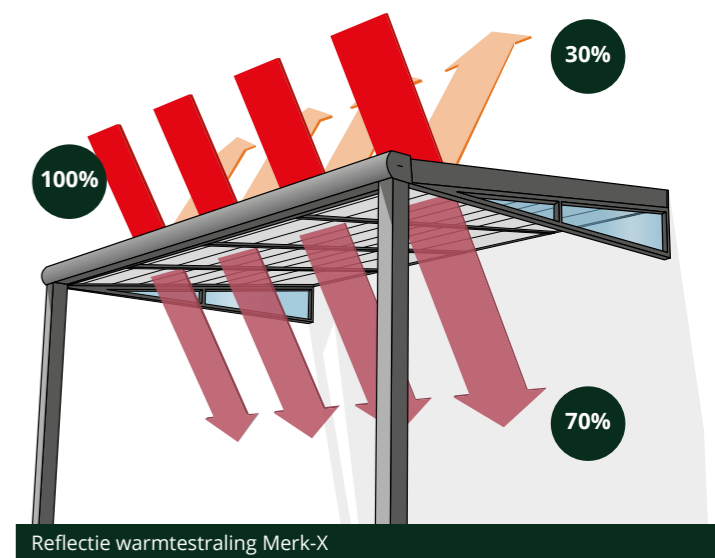

- Patricia -

T/M 29 APRIL

1% 4% 8% 10% **STAPEL KORTING**

Zonwering vanaf **1.382,-**
Laagste prijs garantie

Gumax®
automatische zonwering

i Klassieke, antraciete overkapping van 6.06 x 3.5 meter met een helder glazen dak inclusief zonwering.

PATENTED TECHNOLOGY

SUPERIOR COATING

LAAGSTE PRIJS GARANTIE

Ook effectief onder melkglas en poly daktypen

Effect onder polycarbonaat en glazen overkappingen

In tegenstelling tot traditionele canvas zonweringendoeken, creëert Gumax® automatische zonwering niet alleen schaduw, maar wordt ook de warmtestraling effectief gereflecteerd. Dit komt door het revolutionaire zonweringendoek dat is vervaardigd uit een kunststof doek met gewoven