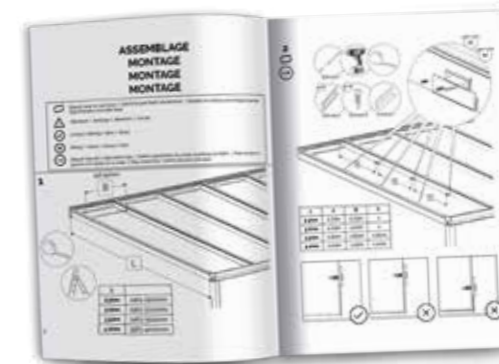

Heeft u niet alle gereedschappen in uw bezit? U huurt eenvoudig de benodigde gereedschappen bij de betere bouwmarkten en verhuurbedrijven bij u in de buurt.³

³ + Informeer bij de verhuurder of de gereedschappen aanwezig zijn in hun assortiment.