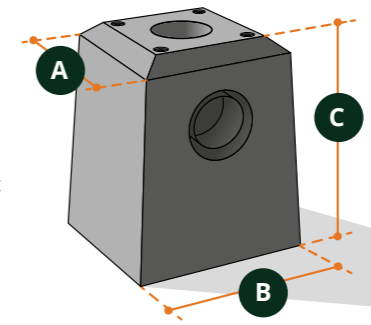

A: bovenzijde 210mm, B: onderzijde 250mm en C: hoogte 275mm.